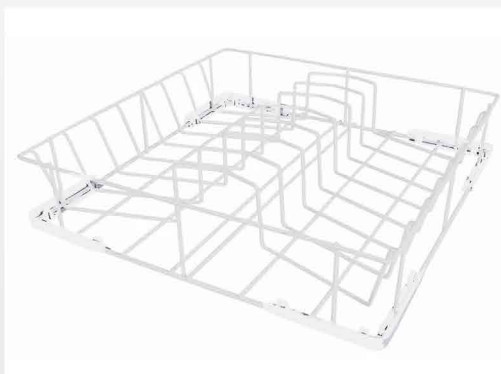

Dodaci

X2 Lean Wash Center može se dodatno prilagoditi vašim jedinstvenim potrebama upotrebom jednog ili više pametnih dodataka.

Reverzibilna korpa za pranje posuđa

Kapacitet pranja posuđa: 9xGN 1/1; 18xGN 1/2 -tacni za serviranje maksimalne dubine 20 mm.

PP Korpa za pranje tanjira i ostalog tradicionalnog posuđa

Dimenzije: 500x500 mm

PP Korpa za pranje staklenog posuđa

Dimenzije: 500x500 mm

Dodaci

X2 Lean Wash Center može se dodatno prilagoditi vašim jedinstvenim potrebama upotrebom jednog ili više pametnih dodataka.

Žičana korpa za tanjire

6-delna
8-delna

Dimenzije: 500x500mm

Ravna žičana korpa

Dimenzija: 500x500mm

PVC Korpa za pribor 8-delna

PVC Držać pribora