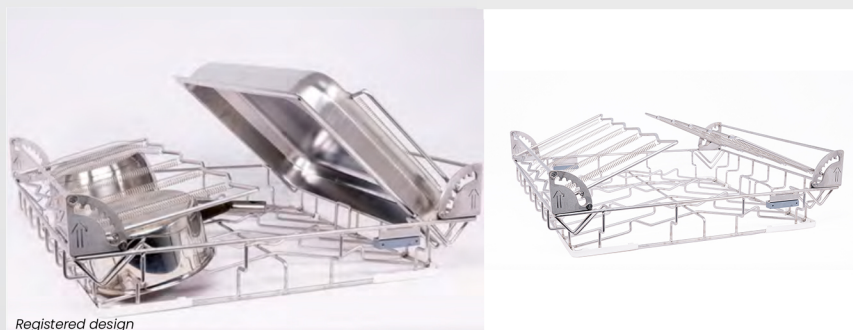

Dodaci

X2 Lean Wash Center može se dodatno prilagoditi vašim jedinstvenim potrebama upotrebom jednog ili više pametnih dodataka.

Reverzibilna korpa za pranje posuđa

Kapacitet pranja posuđa: 9xGN 1/1; 18xGN 1/2 -tacni za serviranje maksimalne dubine 20 mm.

Kapacitet pranja posuđa: 18xGN 1/1 rešetki; 9xGN 1/1 poklopci ili daske za sečenje dubine 20 mm; 2x600/400/20 mm plehovi ili daske za seckanje

Korpa za pranje posuđa

Kapacitet pranja posuđa: lonci do Ø 450mm visine H=380 mm ili manji ;1 GN 1/1 dubine 200 mm i manji; 2 GN 1/1 ili 4 GN 1/2 dubine 65 mm.

PP Korpa za pranje tanjira i ostalog tradicionalnog posuđa

Dimenzije: 500x500 mm

PP Korpa za pranje staklenog posuđa

Dimenzije: 500x500 mm

Dodaci

X2 Lean Wash Center može se dodatno prilagoditi vašim jedinstvenim potrebama upotrebom jednog ili više pametnih dodataka.

Žičana korpa za tanjire

6-delna
8-delna

Dimenzije: 500x500mm

Ravna žičana korpa

Dimenzija: 500x500mm

PVC Korpa za pribor 8-delna

PVC Držać pribora